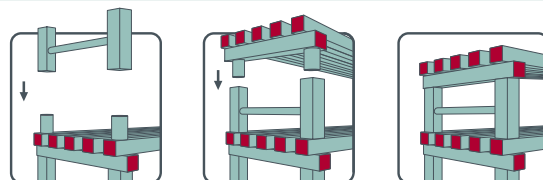

Facili da montare

Il montaggio è estremamente semplice: i sistemi REA possono essere montati da una sola persona in pochi minuti e sono subito pronti per l'uso. Non sono necessarie capacità o attrezzi particolari. Molti prodotti vengono consegnati dalla fabbrica pronti per l'uso.

Mobili

Tutti i prodotti REA possono essere dotati di ruote personalizzabili per soddisfare le Vostre esigenze. Secondo i requisiti sono disponibili vari tipi di ruote. Per le palestre e i centri sportivi sono in genere dotati di ruote in plastica con una bassa rumorosità e antigraffio. Sono disponibili anche fissaggi in acciaio inox e ruote in nylon. Le ruote sono disponibili con freno e anche gommmini specifici per i sistemi da utilizzare in aree dove è essenziale non danneggiare pareti e battiscopa.