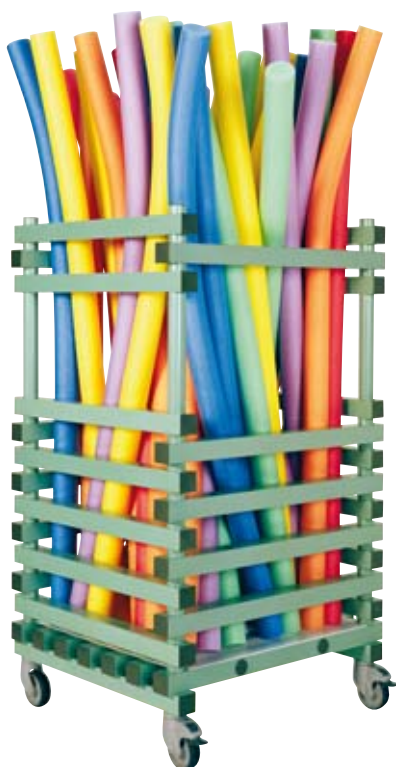

Facili da montare

Il montaggio è estremamente semplice: i sistemi REA possono essere montati da una sola persona in pochi minuti e sono subito pronti per l'uso. Non sono necessarie capacità o attrezzi particolari. Molti prodotti vengono consegnati dalla fabbrica pronti per l'uso.

Mobili

Tutti i prodotti REA possono essere dotati di ruote personalizzabili per soddisfare le Vostre esigenze. Secondo i requisiti sono disponibili vari tipi di ruote. Per le palestre e i centri sportivi sono in genere dotati di ruote in plastica con una bassa rumorosità e antigraffio. Sono disponibili anche fissaggi in acciaio inox e ruote in nylon. Le ruote sono disponibili con freno e anche gommmini specifici per i sistemi da utilizzare in aree dove è essenziale non danneggiare pareti e battiscopa.

Colori disponibili

I sistemi di stoccaggio in plastica REA sono disponibili in due colori. Il formato standard è il Classico, con estrusioni blu/verdi e terminali rossi. Il tipo Design ha invece i terminali grigi e inserti particolari.