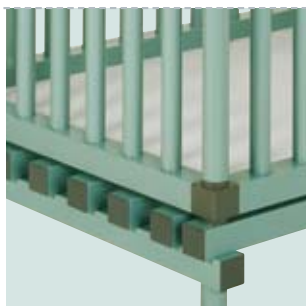

Facili da montare

Il montaggio è estremamente semplice: i sistemi REA possono essere montati da una sola persona in pochi minuti e sono subito pronti per l'uso. Non sono necessarie capacità o attrezzi particolari. Molti prodotti vengono consegnati dalla fabbrica pronti per l'uso.

Mobili

Tutti i prodotti REA possono essere dotati di ruote personalizzabili per soddisfare le Vostre esigenze. Secondo i requisiti sono disponibili vari tipi di ruote. Per le palestre e i centri sportivi sono in genere dotati di ruote in plastica con una bassa rumorosità e antigraffio. Sono disponibili anche fissaggi in acciaio inox e ruote in nylon. Le ruote sono disponibili con freno e anche gommmini specifici per i sistemi da utilizzare in aree dove è essenziale non danneggiare pareti e battiscopa.

Colori disponibili

I sistemi di stoccaggio in plastica REA sono disponibili in due colori. Il formato standard è il Classico, con estrusioni blu/verdi e terminali rossi. Il tipo Design ha invece i terminali grigi e inserti particolari.

▪ Design